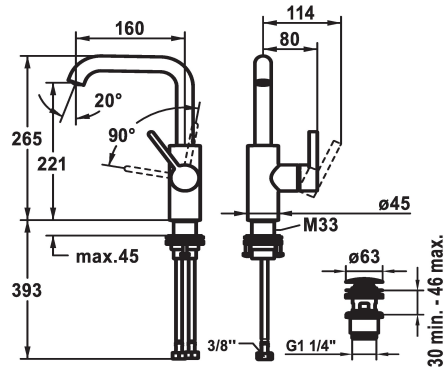

KWC BEVO Mitigeur à levier - lavabo

Modell-Linie: BEVO | 12.421.652.177FL
Robinetteries | Robinets à monocommande

KWC-No.

3600003631
matt black, A160, raccordement flexibles, avec Push Open

3600004589
matt black, A 160, raccordement flexibles, sans vidage

3600003632
brushed steel, A160, raccordement flexibles, avec Push Open

3600004610
brushed steel, A160, raccordement flexibles, sans vidage

vidage

avec Push open

sans vidage

avec Push open

sans vidage

Code couleur

matt black

matt black

brushed steel

brushed steel

NEW

- * Mitigeur à levier
- * Position du levier possible à droite uniquement
- sécurité pour les enfants: eau froide en position avant
- * EcoProtect - économiseur d'eau
- * Bec orientable 120°, extensible à 360°
- Neoperl® Caché® CS, Coin Slot
- * OptimalSpace - un espace de lavage ou de travail généreux
- * KWC cartouche M 35 S

- avec technique à disques céramique
- réglage de débit et de température continu
- * Raccordements flexibles 3/8"
- * QuickInstallation - Fixation à l'aide de raccords filetés avec vis de blocage
- Perçage utile ø35 mm
- * Livraison:
- Garniture de vidage KWC Push Open 2 in 1 Z.538.321.177