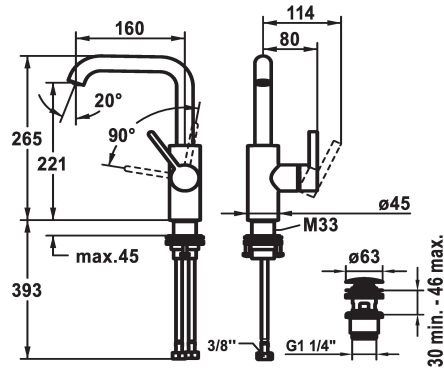

KWC BEVO Mitigeur à levier - lavabo

Modell-Linie: BEVO | 12.421.652.177FL
Robinetteries | Robinets à monocommande

KWC-No.

3600003631
matt black, A160, raccordement flexibles, avec Push Open

3600004589
matt black, A 160, raccordement flexibles, sans vidage

matt black

matt black

brushed steel

brushed steel

NEW

- * Mitigeur à levier
- * Position du levier possible à droite uniquement
- sécurité pour les enfants: eau froide en position avant
- * EcoProtect - économiseur d'eau
- * Bec orientable 120°, extensible à 360°
- Neoperl® Caché® CS, Coin Slot
- * OptimalSpace - un espace de lavage ou de travail généreux
- * KWC cartouche M 35 S

- avec technique à disques céramique
- réglage de débit et de température continu
- * Raccordements flexibles 3/8"
- * QuickInstallation - Fixation à l'aide de raccords filetés avec vis de blocage
- Perçage utile ø35 mm
- * Livraison:
- Garniture de vidage KWC Push Open 2 in 1 Z.538.321.177

4.7 l/min (3 bar)
avec Push open
tuyaux de raccordement flexibles
orientable
commande latérale
brushed steel
montage vertical
Hebelmischer
L-Bec
265
I
A160
A
221
Laiton
725694.583
6111 855.490

Pièces de rechange