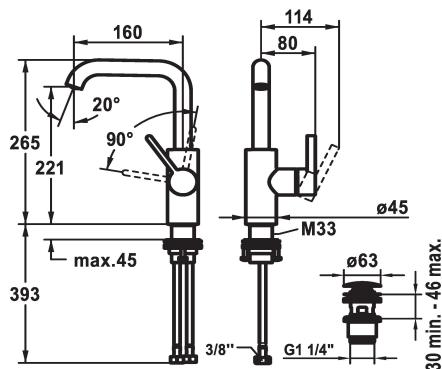

KWC BEVO Hebelmischer - Waschtisch - Bad

Modell-Linie: BEVO | 12.421.652.177FL
Armaturen | Manuelle Armaturen

KWC-Nr.

3600003631

matt black, A160, flexible Anschlusschläuche, mit Push Open

3600004589

matt black, A160, flexible Anschlusschläuche, ohne Ablaufventil

* Positionierung des Hebels nur rechts möglich

- Sicherheit für Kinder: Kaltwasser bei Hebelposition vorne

* EcoProtect - Wasserspareinrichtung

* Schwenkauslauf 120°, erweiterbar auf 360°

- Neoperl® Caché® CS, Coin Slot

* OptimalSpace - grosszügiger Wasch- / Arbeitsbereich

* KWC Steuerpatrone M 35 S

- mit Keramikscheibentechnik

- Auslaufmenge und Temperatur stufenlos einstellbar

* Flexible Anschlusschläuche 3/8"

* QuickInstallation - Befestigung mit Gewindestutzen M33 x 1.5 mit

Feststellschrauben

Tischbohrung ø35 mm

* Lieferumfang:

- KWC Ablaufventil Push Open 2 in 1 Z.538.321.177

Technische Daten

Auslaufmenge

4.7 l/min (3 bar)

Ablaufgarnitur