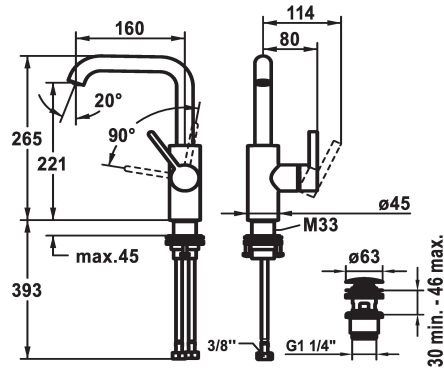

KWC BEVO Eengreepsmengkraan - Wastafel

Modell-Linie: BEVO | 12.421.652.176FL
Kranen | Eengreepkranen

KWC-No.

3600003631

matt black, A160, flexibele aansluitslangen, met Push Open

3600004589

matt black, A160, flexibele aansluitslangen, zonder aftapkraan

3600003632

brushed steel, A160, flexibele aansluitslangen, met Push Open

3600004610

brushed steel, A160, flexibele aansluitslangen, zonder aftapkraan

afvoergarnituur

met Push open

zonder aftapkraan

met Push open

- Neoperl® Caché® CS, Coin Slot

* OptimalSpace - Royale was- en werkomgeving

* KWC patroon M 35 S

- met keramische-schijventechniek

- debiet en temperatuur traploos instelbaar

* Flexibele aansluitslangen 3/8"

* QuickInstallation - Bevestiging met draadfitting met borgschroeven

* Tafelboring ø35 mm

* Levering:

-KWC afvoerkraan Push Open 2 in 1 Z.538.321.176

Technical Data

A_Spout_Spray

4.7 l/min (3 bar)

afvoergarnituur