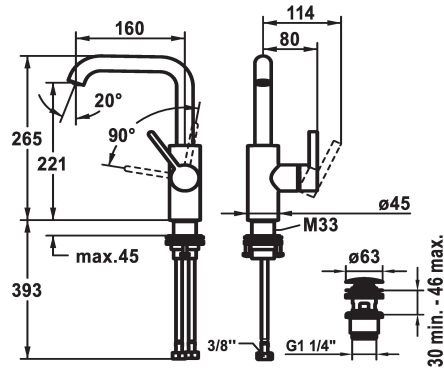

KWC BEVO Eengreepsmengkraan - Wastafel

Modell-Linie: BEVO | 12.421.652.176FL
Kranen | Eengreepkranen

KWC-No.

3600003631

matt black, A160, flexibele aansluitslangen, met Push Open

3600004589

matt black, A160, flexibele aansluitslangen, zonder aftapkraan

3600003632

brushed steel, A160, flexibele aansluitslangen, met Push Open

3600004610

brushed steel, A160, flexibele aansluitslangen, zonder aftapkraan

afvoergarnituur

met Push open

zonder aftapkraan

met Push open

- Neoperl® Caché® CS, Coin Slot

* OptimalSpace - Royale was- en werkomgeving

* KWC patroon M 35 S

- met keramische-schijventechniek

- debiet en temperatuur traploos instelbaar

* Flexibele aansluitslangen 3/8"

* QuickInstallation - Bevestiging met draadfitting met borgschroeven

* Tafelboring ø35 mm

* Levering:

-KWC afvoerkraan Push Open 2 in 1 Z.538.321.176

Technical Data

Doorstroomhoeveelheid

4.7 l/min (3 bar)

afvoergarnituur