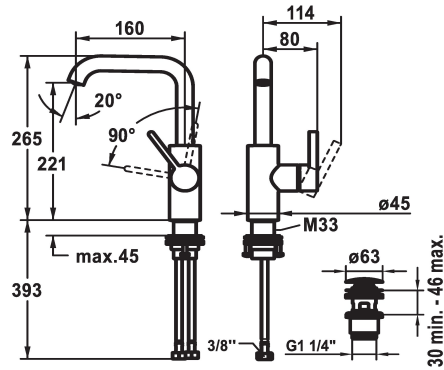

KWC BEVO

Miscelatore a leva – lavabo

Modell-Linie: BEVO | 12.421.652.176FL

Rubinerterie per bagni | Rubinerterie monocomando

KWC-No.

3600003631

matt black, A160, tubi di collegamento flessibili, con Push Open

- Neoperl® Caché® CS, Coin Slot

* OptimalSpace - ampia zona di lavoro e di lavaggio

* KWC cartuccia M 35 S

- con tecnica a dischi in ceramica

- regolazione continua della portata e della temperatura

* Tubi flessibili di collegamento da 3/8"

* QuickInstallation - Fissaggio tramite raccordo filettato con viti di arresto

* Foratura ø35 mm

* Incluso nella fornitura:

- Valvola di scarico KWC Push Open 2 in 1 Z.538.321.176

Dati tecnici

Portata	4.7 l/min (3 bar)
scarico	con Push open
Raccordo	tubi di collegamento flessibili
bocca	orientabile
Operazione	azionamento laterale
Codice colore	matt black
Tipo di installazione	montaggio fisso
Tipo di rubinetto	Hebelmischer
modulo di costruzione	L-Bocca
Dimensioni in altezza	265
Classe di rumorosità	I
Proiezione A	A160
Etichetta energetica	A
Dimensioni uscita acqua	221
Materiale	Ottone

Portata	4.7 l/min (3 bar)
scarico	con Push open
Raccordo	tubi di collegamento flessibili
bocca	orientabile
Operazione	azionamento laterale
Codice colore	matt black
Tipo di installazione	montaggio fisso
Tipo di rubinetto	Hebelmischer
modulo di costruzione	L-Bocca
Dimensioni in altezza	265
Classe di rumorosità	I
Proiezione A	A160
Etichetta energetica	A
Dimensioni uscita acqua	221
Materiale	Ottone