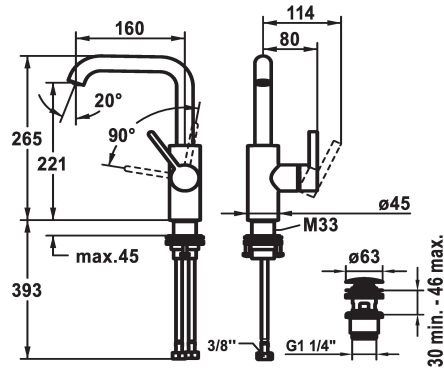

KWC BEVO Mitigeur à levier - lavabo

Modell-Linie: BEVO | 12.421.652.176FL
Robinetteries | Robinets à monocommande

KWC-No.

3600003631
matt black, A160, raccordement flexibles, avec Push Open

3600004589
matt black, A 160, raccordement flexibles, sans vidage

matt black

matt black

brushed steel

brushed steel

NEW

- * Mitigeur à levier
- * Position du levier possible à droite uniquement
- sécurité pour les enfants: eau froide en position avant
- * EcoProtect - économiseur d'eau
- * Bec orientable 120°, extensible à 360°
- Neoperl® Caché® CS, Coin Slot
- * OptimalSpace - un espace de lavage ou de travail généreux
- * KWC cartouche M 35 S

- avec technique à disques céramique
- réglage de débit et de température continu
- * Raccordements flexibles 3/8"
- * QuickInstallation - Fixation à l'aide de raccords filetés avec vis de blocage
- Perçage utile ø35 mm
- * Livraison:
- Garniture de vidage KWC Push Open 2 in 1 Z.538.321.176

4.7 l/min (3 bar)
avec Push open
tuyaux de raccordement flexibles
orientable
commande latérale
matt black
montage vertical
Hebelmischer
L-Bec
265
I
A160
A
221
Laiton
725694.629
6111 855.535

Pièces de rechange