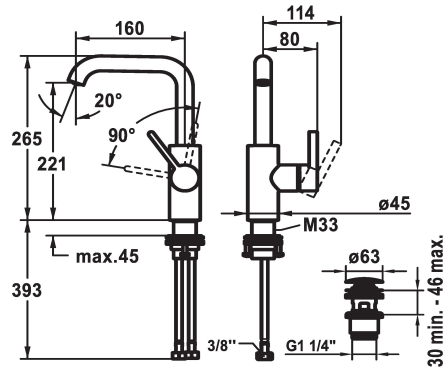

KWC BEVO Mitigeur à levier - lavabo

Modell-Linie: BEVO | 12.421.652.176FL
Robinetteries | Robinets à monocommande

KWC-No.

3600003631
matt black, A160, raccordement flexibles, avec Push Open

3600004589
matt black, A 160, raccordement flexibles, sans vidage

3600003632
brushed steel, A160, raccordement flexibles, avec Push Open

3600004610
brushed steel, A160, raccordement flexibles, sans vidage

vidage

avec Push open

sans vidage

avec Push open

sans vidage

Code couleur

matt black

matt black

brushed steel

brushed steel

NEW

- * Mitigeur à levier
- * Position du levier possible à droite uniquement
- sécurité pour les enfants: eau froide en position avant
- * EcoProtect - économiseur d'eau
- * Bec orientable 120°, extensible à 360°
- Neoperl® Caché® CS, Coin Slot
- * OptimalSpace - un espace de lavage ou de travail généreux
- * KWC cartouche M 35 S

- avec technique à disques céramique
- réglage de débit et de température continu
- * Raccordements flexibles 3/8"
- * QuickInstallation - Fixation à l'aide de raccords filetés avec vis de blocage
- Perçage utile ø35 mm
- * Livraison:
- Garniture de vidage KWC Push Open 2 in 1 Z.538.321.176