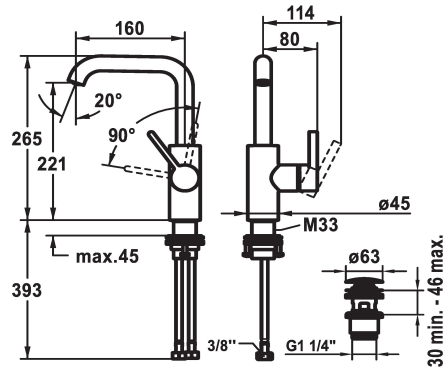

## KWC BEVO Hebelmischer - Waschtisch - Bad

Modell-Linie: BEVO | 12.421.652.176FL  
Armaturen | Manuelle Armaturen