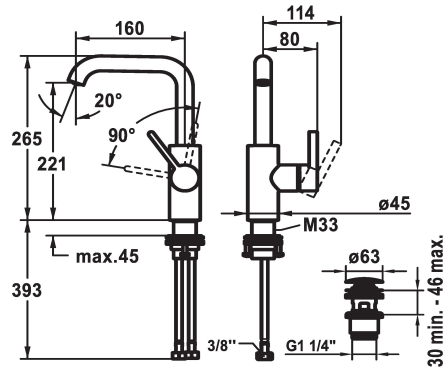

KWC BEVO Hebelmischer - Waschtisch - Bad

Modell-Linie: BEVO | 12.421.652.176FL
Armaturen | Manuelle Armaturen

KWC-Nr.

3600003631

matt black, A160, flexible Anschlusschläuche, mit Push Open

3600004589

matt black, A160, flexible Anschlusschläuche, ohne Ablaufventil

* Positionierung des Hebels nur rechts möglich

- Sicherheit für Kinder: Kaltwasser bei Hebelposition vorne

* EcoProtect - Wasserspareinrichtung

* Schwenkauslauf 120°, erweiterbar auf 360°

- Neoperl® Caché® CS, Coin Slot

* OptimalSpace - grosszügiger Wasch- / Arbeitsbereich

* KWC Steuerpatrone M 35 S

- mit Keramikscheibentechnik

- Auslaufmenge und Temperatur stufenlos einstellbar

* Flexible Anschlusschläuche 3/8"

* QuickInstallation - Befestigung mit Gewindestutzen M33 x 1.5 mit

Feststellschrauben

Tischbohrung ø35 mm

* Lieferumfang:

- KWC Ablaufventil Push Open 2 in 1 Z.538.321.176

Technische Daten

Auslaufmenge

4.7 l/min (3 bar)

Ablaufgarnitur