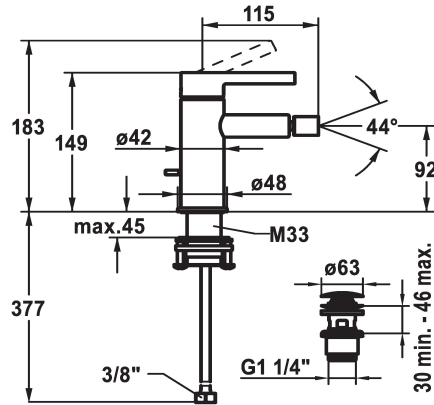

KWC BEVO Eengreepsmengkraan - Bidet

Modell-Linie: BEVO | 13.421.641.176FL
Douches | Handdouches

KWC-No.

360003608

matt black, A115, flexibele aansluitlangen, met Push Open

360003633

brushed steel, A115, flexibele aansluitlangen, met Push Open

- * Eengreepsmengkraan
- * EcoProtect - waterbesparende inrichting
- * Vaste uitloop
- kogelgewricht-Neoperl® Caché®
- * KWC patroon M 35 OP
- met keramische-schijventechniek
- debiet en temperatuur traploos instelbaar

- temperatuurbegrenzing
- * Flexibele aansluitlangen 3/8"
- * QuickInstallation - Bevestiging met draadfitting met borgschroeven
- * Tafelboring ø35 mm
- * Levering:
- KWC afvoerkraan Push Open 2 in 1 Z.538.321.176

NEW

Technical Data

A_Spout_Spray	4,5 l/min (3 bar)
afvoergarnituur	met Push open
Connection	flexibele aansluitlangen
uitloop	vast
Handling	bovenbediening
Kleurcode	matt black
Installation_type	staande montage
Faucet_typ	Hebelmischer
Hoogteafmeting	183
G_Acoustic group	I
Projection_A	A115
EnergyLabelCH	A
Afmetingen wateruitlaat	92
Materiaal	Messing