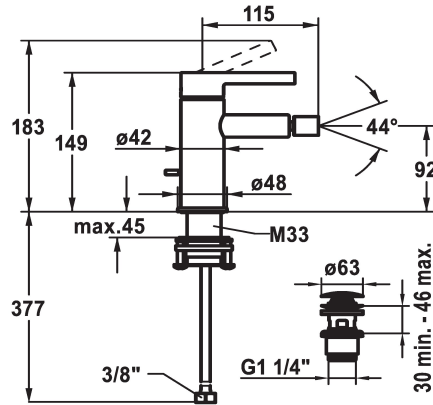

KWC BEVO Eengreepsmengkraan - Bidet

Modell-Linie: BEVO | 13.421.641.176FL
Douches | Handdouches

KWC-No.

360003608

matt black, A115, flexibele aansluitlangen, met Push Open

360003633

brushed steel, A115, flexibele aansluitlangen, met Push Open

- temperatuurbegrenzing
- * Flexibele aansluitlangen 3/8"
- * QuickInstallation - Bevestiging met draadfitting met borgschroeven
- * Tafelboring ø35 mm
- * Levering:
- KWC afvoerkraan Push Open 2 in 1 Z.538.321.176

NEW

Technical Data

Doorstroomhoeveelheid
afvoergarnituur
schroefverbindingen
uitloop
Bediening
Kleurcode
Type installatie
Kraan type
Hoogteafmeting
geluidsklasse
Projectie A
Energielabel
Afmetingen wateruitlaat
Materiaal

Cartridge M 35 OP

538331
Z.537.710

Service key Neoperl © Caché ©, TJ, 18 mm, green

634729
CACHETJ

Afvoerklep Push Open

538523
Z.538.321.176