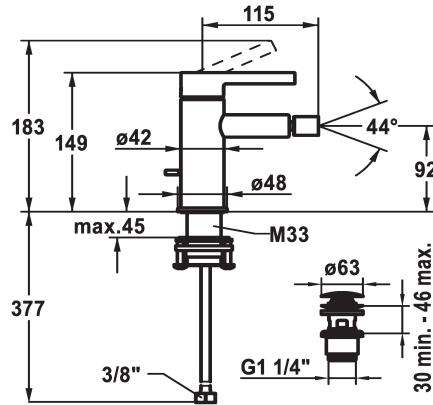

## KWC BEVO Lever mixer – Bidet

Modell-Linie: BEVO | 13.421.641.176FL  
Rubinetterie per doccia | Rubinetterie monocomando per doccia

### KWC-No.

**3600003608**

matt black, A 115, tubi flessibili di collegamento, con Push Open

**3600003633**

brushed steel, A115, tubi di collegamento flessibili, con Push Open

- \* Miscelatore a leva
- \* EcoProtect - risparmio idrico
- \* Bocca fissa
- aeratore a snodo Neoperl® Caché®
- \* KWC cartuccia M 35 OP
- con tecnica a dischi in ceramica
- regolazione continua della portata e della temperatura

- limitazione della temperatura
- \* Tubi flessibili di collegamento da 3/8"
- \* QuickInstallation - Fissaggio tramite raccordo filettato con viti di arresto
- \* Foratura  $\varnothing 35$  mm
- \* Incluso nella fornitura:
- Valvola di scarico KWC Push Open 2 in 1 Z.538.321.176

### Dati tecnici

Portata	4,5 l/min (3 bar)
piletta	con Push open
Raccordo	tubi di collegamento flessibili
bocca	Fissato
Operazione	azionamento superiore
Codice colore	matt black
Tipo di installazione	montaggio fisso
Tipo di rubinetto	Hebelmischer
Dimensioni in altezza	183
Classe di rumorosità	I
Proiezione A	A115
Etichetta energetica	A
Dimensioni uscita acqua	92
Materiale	Ottone
teamNumber	725695.629
sanitasTroeschNumber	6111 889.535