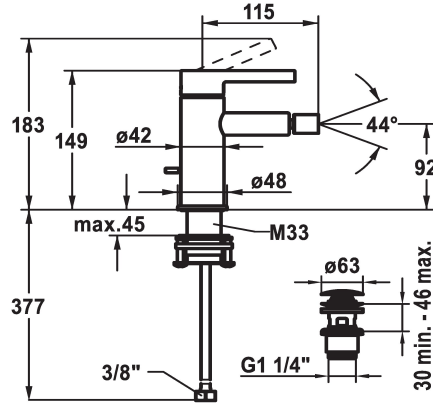

## KWC BEVO Mitigeur à levier - Bidet

Modell-Linie: BEVO | 13.421.641.176FL  
Douches | Douches manuelles

### KWC-No.

**360003608**

matt black, A 115, raccordement flexibles, avec Push Open

**360003633**

brushed steel, A115, raccordement flexibles, avec Push Open

- \* Mitigeur à levier
- \* EcoProtect - économiseur d'eau
- \* Bec fixe
- Neoperl® à rotule Caché®
- \* KWC cartouche M 35 OP
- avec technique à disques céramique
- réglage de débit et de température continu

- limitation de température
- \* Raccordements flexibles 3/8"
- \* QuickInstallation - Fixation à l'aide de raccords filetés avec vis de blocage
- Perçage utile ø35 mm
- \* Livraison:
- Garniture de vidage KWC Push Open 2 in 1 Z.538.321.176

### Données techniques

Débit
vidage
Raccord
goulot
Commande
Code couleur
Type d'installation
Type de robinet
Dimension de la hauteur
Groupe de bruit pour la robinetterie
Projection A
Label énergétique
Dimension de la sortie d'eau
Matière