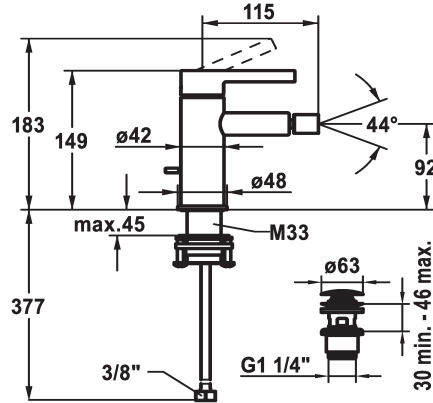

KWC BEVO Mitigeur à levier - Bidet

Modell-Linie: BEVO | 13.421.641.176FL
Douches | Douches manuelles

KWC-No.

360003608

matt black, A 115, raccordement flexibles, avec Push Open

360003633

brushed steel, A115, raccordement flexibles, avec Push Open

- * Mitigeur à levier
- * EcoProtect - économiseur d'eau
- * Bec fixe
- Neoperl® à rotule Caché®
- * KWC cartouche M 35 OP
- avec technique à disques céramique
- réglage de débit et de température continu

- limitation de température
- * Raccordements flexibles 3/8"
- * QuickInstallation - Fixation à l'aide de raccords filetés avec vis de blocage
- Perçage utile ø35 mm
- * Livraison:
- Garniture de vidage KWC Push Open 2 in 1 Z.538.321.176

NEW

Données techniques

Débit	4,5 l/min (3 bar)
vidage	avec Push open
Raccord	tuyaux de raccordement flexibles
goulot	Fixe
Commande	commande par le haut
Code couleur	matt black
Type d'installation	montage vertical
Type de robinet	Hebelmischer
Dimension de la hauteur	183
Groupe de bruit pour la robinetterie	I
Projection A	A115
Label énergétique	A
Dimension de la sortie d'eau	92
Matière	Laiton
teamNumber	725695.629
sanitasTroeschNumber	6111 889.535