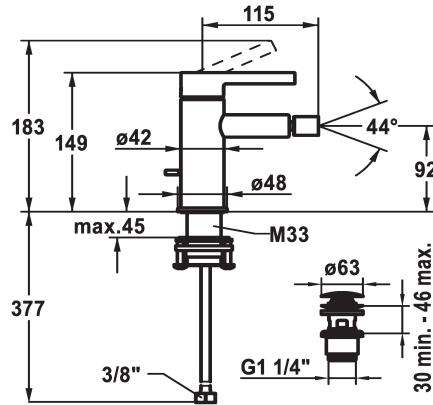

KWC BEVO Mitigeur à levier - Bidet

Modell-Linie: BEVO | 13.421.641.176FL
Douches | Douches manuelles

KWC-No.

360003608

matt black, A 115, raccordement flexibles, avec Push Open

360003633

brushed steel, A115, raccordement flexibles, avec Push Open

- * Mitigeur à levier
- * EcoProtect - économiseur d'eau
- * Bec fixe
- Neoperl® à rotule Caché®
- * KWC cartouche M 35 OP
- avec technique à disques céramique
- réglage de débit et de température continu

- limitation de température
- * Raccordements flexibles 3/8"
- * QuickInstallation - Fixation à l'aide de raccords filetés avec vis de blocage
- Perçage utile ø35 mm
- * Livraison:
- Garniture de vidage KWC Push Open 2 in 1 Z.538.321.176

| |
|----------------------------------|
| 4,5 l/min (3 bar) |
| avec Push open |
| tuyaux de raccordement flexibles |
| Fixe |
| commande par le haut |
| matt black |
| montage vertical |
| Hebelmischer |
| 183 |
| l |
| A115 |
| A |
| 92 |
| Laiton |