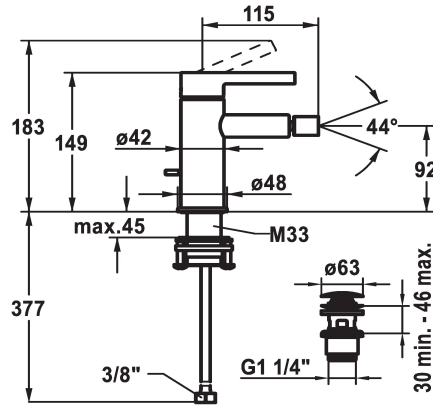

## KWC BEVO Monomando - Bidé

Modell-Linie: BEVO | 13.421.641.176FL  
Duchas | Duchas convencionales

### KWC-No.

**3600003608**

negro mate, A115, tubos de conexión flexibles, con Push Open

**3600003633**

acero cepillado, A115, tubos de conexión flexibles, con Push Open

- \* Monomando
- \* EcoProtect - dispositivo de ahorro de agua
- \* Caño fijo
- articulación esférica Neoperl® Caché®
- \* KWC cartucho M 35 OP
- con tecnología de discos cerámicos
- caudal y temperatura regulables

- limitador de temperatura
- \* Tubos conexión flexibles 3/8"
- \* QuickInstallation - Fijación mediante conexión roscada con tornillos de fijación
- \* Medida orificios 35 mm
- \* Volumen de entrega:
- Válvula vaciado KWC Push Open 2 in 1 Z.538.321.176

## KWC BEVO Monomando - Bidé

Modell-Linie: BEVO | 13.421.641.176FL  
Duchas | Duchas convencionales

**Cartridge M 35 OP**

---

**538331**  
Z.537.710

---

**Service key Neoperl © Caché ©, TJ, 18 mm, green**

---