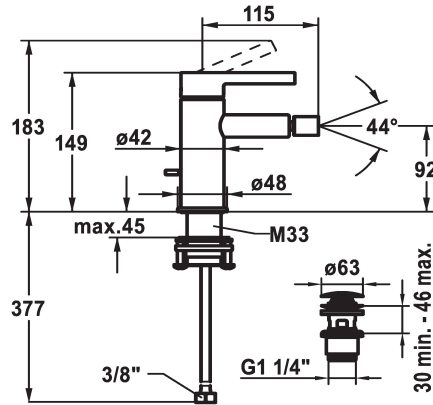

## KWC BEVO Hebelmischer - Bidet - Bad

Modell-Linie: BEVO | 13.421.641.176FL  
Duscharmaturen | Konventionelle Dusche

### KWC-Nr.

**360003608**

matt black, A 115, flexible Anschlusschläuche, mit Push Open

**360003633**

brushed steel, A115, flexible Anschlusschläuche, mit Push Open

- \* Hebelmischer
- \* EcoProtect - Wasserspareinrichtung
- \* Auslauf fest
- Kugelgelenk-Neoperl® Caché®
- \* KWC Steuerpatrone M 35 OP
- mit Keramikscheibentechnik
- Auslaufmenge und Temperatur stufenlos einstellbar

- Temperaturbegrenzung
- \* Flexible Anschlusschläuche 3/8"
- \* QuickInstallation - Befestigung mit Gewindestutzen M33 x 1.5 mit Feststellschrauben
- Tischbohrung ø35 mm
- \* Lieferumfang:
- KWC Ablaufventil Push Open 2 in 1 Z.538.321.176

### Technische Daten

|                         |                            |
|-------------------------|----------------------------|
| Auslaufmenge            | 4,5 l/min (3 bar)          |
| Ablaufgarnitur          | mit Push open              |
| Anschluss               | Flexible Anschlusschläuche |
| Auslauf                 | fest                       |
| Bedienung               | topbedient                 |
| Farbcode                | matt black                 |
| Installationsart        | Standmontage               |
| Armatortyp              | Hebelmischer               |
| Mass Höhe               | 183                        |
| Armaturengeräuschgruppe | I                          |
| Ausladung A             | A 115                      |
| Energie Etikette        | A                          |
| Mass-Wasseraustritt     | 92                         |
| Material                | Messing                    |