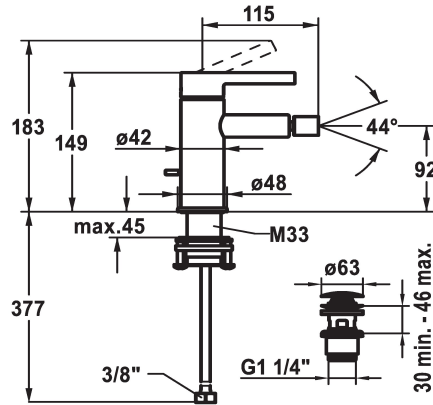

KWC BEVO Hebelmischer - Bidet - Bad

Modell-Linie: BEVO | 13.421.641.176FL
Duscharmaturen | Konventionelle Dusche

KWC-Nr.

3600003608

matt black, A 115, flexible Anschlusschläuche, mit Push Open

3600003633

brushed steel, A115, flexible Anschlusschläuche, mit Push Open

- * Hebelmischer
- * EcoProtect - Wasserspareinrichtung
- * Auslauf fest
- Kugelgelenk-Neoperl® Caché®
- * KWC Steuerpatrone M 35 OP
- mit Keramikscheibentechnik
- Auslaufmenge und Temperatur stufenlos einstellbar

- Temperaturbegrenzung
- * Flexible Anschlusschläuche 3/8"
- * QuickInstallation - Befestigung mit Gewindestutzen M33 x 1.5 mit Feststellschrauben
- Tischbohrung ø35 mm
- * Lieferumfang:
- KWC Ablaufventil Push Open 2 in 1 Z.538.321.176

NEW

Technische Daten

Auslaufmenge	4,5 l/min (3 bar)
Ablaufgarnitur	mit Push open
Anschluss	Flexible Anschlusschläuche
Auslauf	fest
Bedienung	topbedient
Farbcode	matt black
Installationsart	Standmontage
Armatortyp	Hebelmischer
Mass Höhe	183
Armaturengeräuschgruppe	I
Ausladung A	A 115
Energie Etikette	A
Mass-Wasseraustritt	92
Material	Messing
teamNumber	725695.629
sanitasTroeschNumber	6111 889.535