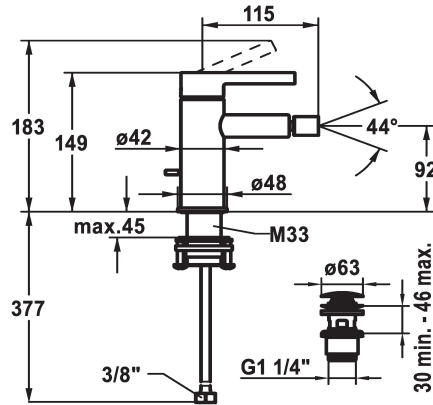

KWC BEVO Hebelmischer - Bidet - Bad

Modell-Linie: BEVO | 13.421.641.176FL
Duscharmaturen | Konventionelle Dusche

KWC-Nr.

3600003608

matt black, A 115, flexible Anschlusschläuche, mit Push Open

3600003633

brushed steel, A115, flexible Anschlusschläuche, mit Push Open

- * Hebelmischer
- * EcoProtect - Wasserspareinrichtung
- * Auslauf fest
- Kugelgelenk-Neoperl® Caché®
- * KWC Steuerpatrone M 35 OP
- mit Keramikscheibentechnik
- Auslaufmenge und Temperatur stufenlos einstellbar

- Temperaturbegrenzung
- * Flexible Anschlusschläuche 3/8"
- * QuickInstallation - Befestigung mit Gewindestutzen M33 x 1.5 mit Feststellschrauben
- Tischbohrung ø35 mm
- * Lieferumfang:
- KWC Ablaufventil Push Open 2 in 1 Z.538.321.176

NEW

Technische Daten

| | |
|-------------------------|----------------------------|
| Auslaufmenge | 4,5 l/min (3 bar) |
| Ablaufgarnitur | mit Push open |
| Anschluss | Flexible Anschlusschläuche |
| Auslauf | fest |
| Bedienung | topbedient |
| Farbcode | matt black |
| Installationsart | Standmontage |
| Armaturtyp | Hebelmischer |
| Mass Höhe | 183 |
| Armaturengeräuschgruppe | I |
| Ausladung A | A 115 |
| Energie Etikette | A |
| Mass-Wasseraustritt | 92 |
| Material | Messing |