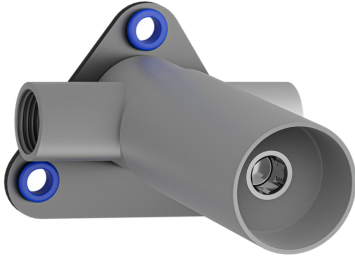

## KWC

Inbouwdeel

Modell-Linie: ACCESSOIRES | 39.001.400.000

Kranen | Ruwbouwsets voor kranen

### KWC-No.

**360003457**

chromeline, inbouwdeel

\* Inbouwdeel tweegats wand  
\* Aansluitschroefdraad 1/2"  
\* Apart bestellen:

- Inbouwset Z.536.828  
\* Passend bij:  
- KWC ONO E

NEW

### Technical Data

schroefverbindingen

Kleurcode

Type installatie

Kraan type

Inbouwdeel

G1/2"

chromeline