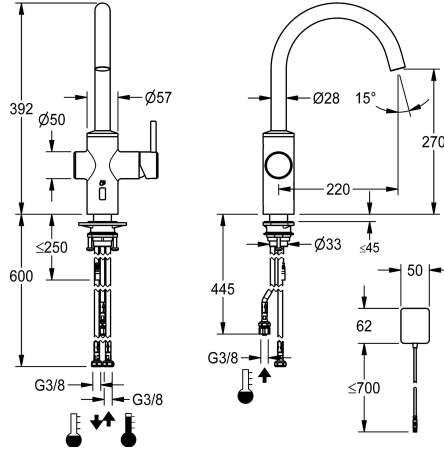

## KWC BISTRO E

Eengreepsmengkraan - Sensorkraan, bijna contactloos - Keuken - Lage druk

Modell-Linie: BISTRO E | 10.581.132.700FL

Kranen | Elektronische kranen

### KWC-No.

**3600001628**

roestvrij staal, A 220, flexibele aansluitslangen, net AP

\* hybride kraan, low-touch, keuken

\* Gemaakt van roestvrij staal

\* Draaibare uitloop vaste, uitbreidbaar tot 50°, 120° of 360°

- vooraf ingestelde watertemperatuur

\* Magneetventiel

\* Flexibele aansluitslangen 3/8"

\* QuickInstallation - Bevestiging met draadfitting met borgschroeven

\* Tafelboring ø35 mm

\* Levering:

- Stekkeradapter 100-240 V