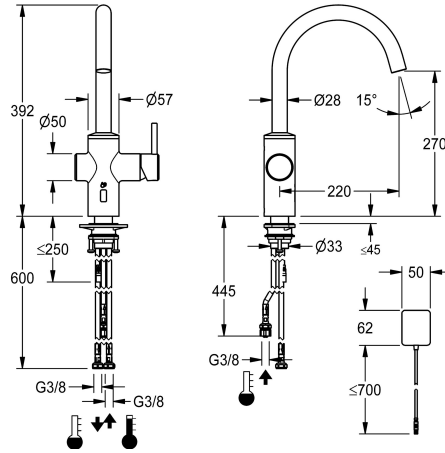

KWC BISTRO E

Miscelatore a leva – rubinetto automatico, basso contatto – cucina – bassa pressione

Modell-Linie: BISTRO E | 10.581.132.700FL

Rubinerterie per bagni | Rubinerterie elettroniche

KWC-No.

3600001628

acciaio inox, A 220, tubi di collegamento flessibili, adattatore di alimentazione

- * Rubinetto ibrido, a basso contatto, cucina
- * In acciaio inox
- * Bocca orientabile fissa, ampliabile a 50°, 120° o 360°
- Neoperl® Caché® laminar
- * OptimalSpace - ampia zona di lavoro e di lavaggio
- * Cartuccia
- con tecnica a dischi in ceramica
- regolazione continua della portata e della temperatura
- * Sensore elettronico ottico

- durata dell'acqua temporizzata
- temperatura dell'acqua preimpostata
- * Valvola magnetica
- * Tubi flessibili di collegamento da 3/8"
- * QuickInstallation - Fissaggio tramite raccordo filettato con viti di arresto
- * Foratura ø35 mm
- * Incluso nella fornitura:
- Trasformatore 100-240 V

low-touch
tubi di collegamento flessibili
orientabile
Netz AP
acciaio inox
montaggio fisso
Elektronik
J-Bocca
392
Niederdruck
A220
270
Acciaio inox
727410.52
6111 166.617

Accessori opzionali

KWC BISTRO E