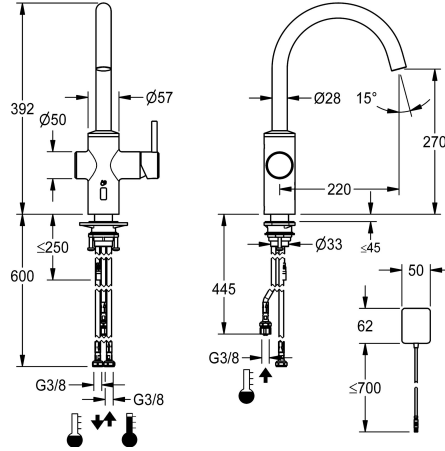

KWC BISTRO E

Mitigeur à levier - robinet automatique, presque sans contact - cuisine - basse pression

Modell-Linie: BISTRO E | 10.581.132.700FL

Robinetteries | Robinets électroniques

KWC-No.

3600001628

acier inoxydable, A 220, tuyaux de raccordement flexibles, AP secteur

- * Robinet hybride, sans contact, cuisine
- * En acier inoxydable
- * Bec orientable fixe, extensible à 50°, 120° ou 360°
- Neoperl® Caché® laminaire
- * OptimalSpace - un espace de lavage ou de travail généreux
- * Cartouche
- avec technique à disques céramique
- réglage de débit et de température continu
- * Capteur optoélectronique

- Durée de l'eau contrôlée
- Température de l'eau pré-réglée
- * Vanne magnétique
- * Raccordements flexibles 3/8"
- * QuickInstallation - Fixation à l'aide de raccords filetés avec vis de blocage
- * Perçage utile ø35 mm
- * Livraison:
- Transformateur 100-240 V

NEW

Données techniques

| |
|------------------------------|
| Contrôle électronique |
| Raccord |
| goulot |
| Alimentation électrique |
| Code couleur |
| Type d'installation |
| Type de robinet |
| forme de construction |
| Dimension de la hauteur |
| Économies d'énergie |
| Projection A |
| Dimension de la sortie d'eau |
| Matière |
| teamNumber |
| sanitasTroeschNumber |