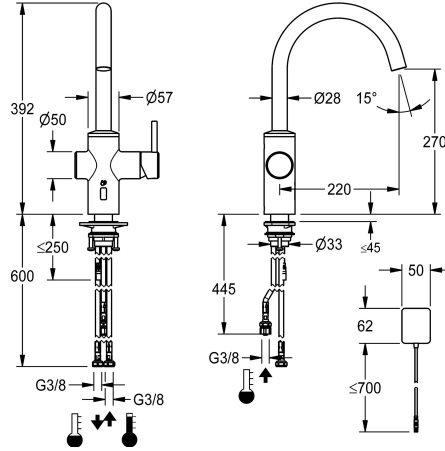

### KWC-No.

**3600001628**

acier inoxydable, A 220, tuyaux de raccordement flexibles, AP secteur

- \* Robinet hybride, sans contact, cuisine
- \* En acier inoxydable
- \* Bec orientable fixe, extensible a 50°, 120° ou 360°
- Neoperl® Caché® laminar
- \* OptimalSpace - un espace de lavage ou de travail généreux
- \* Cartouche
- avec technique à disques céramique
- réglage de débit et de température continu
- \* Capteur optoélectronique

- Durée de l'eau contrôlée
- Température de l'eau pré-réglée
- \* Vanne magnétique
- \* Raccordements flexibles 3/8"
- \* QuickInstallation - Fixation à l'aide de raccords filetés avec vis de blocage
- \* Perçage utile ø35 mm
- \* Livraison:
- Transformateur 100-240 V