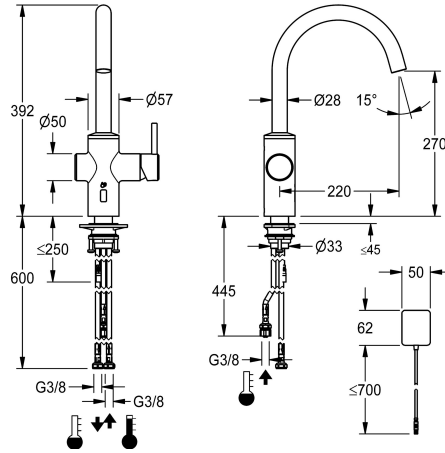

## KWC BISTRO E

Hebelmischer - Automatikarmatur, berührungsarm - Küche - Niederdruck

Modell-Linie: BISTRO E | 10.581.132.700FL

Armaturen | Elektronische Armaturen

### KWC-Nr.

**360001628**

edelstahl, A 220, flexible Anschlusschläuche, Netz AP

- \* Hybridarmatur, berührungsarm, Küche
- \* Aus Edelstahl
- \* Schwenkauslauf fest, erweiterbar auf 50°, 120° und 360°
- Neoperl Caché laminar
- \* OptimalSpace - grosszügiger Wasch- /Arbeitsbereich
- \* Steuerpatrone
- mit Keramikscheibentechnik
- Auslaufmenge und Temperatur stufenlos einstellbar
- Temperaturbegrenzung
- \* Opto-elektronischer Sensor

- zeitgesteuerte Wasserlaufzeit
- voreingestellte Wassertemperatur
- \* Magnetventil
- \* Flexible Anschlusschläuche 3/8"
- \* QuickInstallation - Befestigung mit Gewindestutzen M33 x 1.5 mit Feststellschrauben
- \* Tischbohrung Ø 35 mm
- \* Lieferumfang:
- Steckernetzteil 100 - 240 V AC