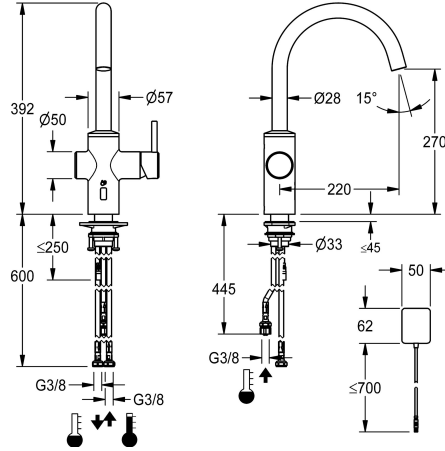

KWC BISTRO E

Hebelmischer - Automatikarmatur, berührungsarm - Küche - Niederdruck

Modell-Linie: BISTRO E | 10.581.132.700FL

Armaturen | Elektronische Armaturen

KWC-Nr.

360001628

edelstahl, A 220, flexible Anschlusschläuche, Netz AP

- * Hybridarmatur, berührungsarm, Küche
- * Aus Edelstahl
- * Schwenkauslauf fest, erweiterbar auf 50°, 120° und 360°
- Neoperl Caché laminar
- * OptimalSpace - grosszügiger Wasch- /Arbeitsbereich
- * Steuerpatrone
- mit Keramikscheibentechnik
- Auslaufmenge und Temperatur stufenlos einstellbar
- Temperaturbegrenzung
- * Opto-elektronischer Sensor

- zeitgesteuerte Wasserlaufzeit
- voreingestellte Wassertemperatur
- * Magnetventil
- * Flexible Anschlusschläuche 3/8"
- * QuickInstallation - Befestigung mit Gewindestutzen M33 x 1.5 mit Feststellschrauben
- * Tischbohrung Ø 35 mm
- * Lieferumfang:
- Steckernetzteil 100 - 240 V AC

NEW

Technische Daten

Elektronische Steuerung
Anschluss
Auslauf
Stromversorgung
Farbcode
Installationsart
Armaturtyp
Bauform
Mass Höhe
Energiesparen
Ausladung A
Mass-Wasseraustritt
Material
teamNumber
sanitasTroeschNumber