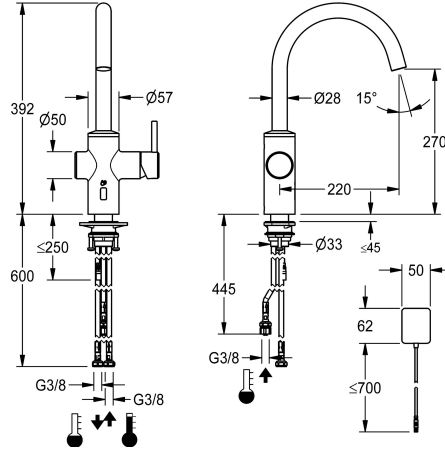

KWC BISTRO E

Hebelmischer - Automatikarmatur, berührungsarm - Küche - Niederdruck

Modell-Linie: BISTRO E | 10.581.132.700FL

Armaturen | Elektronische Armaturen

KWC-Nr.

360001628

edelstahl, A 220, flexible Anschlusschläuche, Netz AP

- zeitgesteuerte Wasserlaufzeit
- voreingestellte Wassertemperatur
- * Magnetventil
- * Flexible Anschlusschläuche 3/8"
- * QuickInstallation - Befestigung mit Gewindestutzen M33 x 1.5 mit Feststellschrauben
- * Tischbohrung Ø 35 mm
- * Lieferumfang:
- Steckernetzteil 100 - 240 V AC