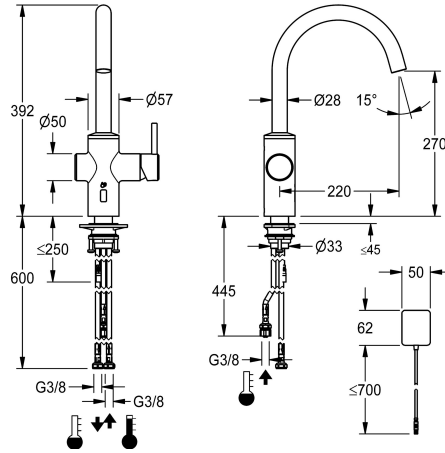

KWC BISTRO E

Hebelmischer - Automatikarmatur, berührungsarm - Küche - Niederdruck

Modell-Linie: BISTRO E | 10.581.122.700FL

Armaturen | Elektronische Armaturen

KWC-Nr.

360001627

edelstahl, A 220, flexible Anschlusschläuche, Batterie

- * Hybridarmatur, berührungsarm, Küche
- * Aus Edelstahl
- * Schwenkauslauf fest, erweiterbar auf 50°, 120° und 360°
- Neoperl Caché laminar
- * OptimalSpace - grosszügiger Wasch- /Arbeitsbereich
- * Steuerpatrone
- mit Keramikscheibentechnik
- Auslaufmenge und Temperatur stufenlos einstellbar
- * Opto-elektronischer Sensor
- zeitgesteuerte Wasserlaufzeit

- voreingestellte Wassertemperatur
- * Magnetventil
- * Flexible Anschlusschläuche 3/8"
- * QuickInstallation - Befestigung mit Gewindestutzen M33 x 1.5 mit Feststellschrauben
- * Tischbohrung Ø 35 mm
- * Lieferumfang:
- Batteriefach inkl. Batterie 6V Lithium CRP2 zur Montage unter der Spüle

Technische Daten

Elektronische Steuerung
Anschluss
Auslauf
Stromversorgung
Bedienung
Farbcode
Installationsart
Armaturtyp
Bauform
Mass Höhe
Energiesparen
Ausladung A
Mass-Wasseraustritt
Material

berührungsarm
Flexible Anschlusschläuche
schwenkbar
Batterie
seitenbedient
Edelstahl
Standmontage
Elektronik
J-Auslauf
392
Niederdruck
A 220
270
rostfreier Stahl