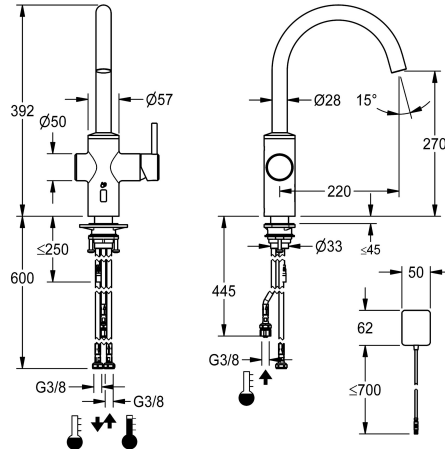

## KWC BISTRO E

Eengreepsmengkraan - Sensorkraan, bijna contactloos - Keuken

Modell-Linie: BISTRO E | 10.581.102.700FL

Kranen | Elektronische kranen

### KWC-No.

**3600001625**

roestvrij staal, A 220, flexibele aansluitslangen, batterij

- \* Hybride kraan, low-touch, keuken
- \* Gemaakt van roestvrij staal
- \* Draaibare uitloop vaste, uitbreidbaar tot 50°, 120° of 360°
- Neoperl® Caché® laminar
- \* OptimalSpace - Royale was- en werkomgeving
- \* Patroon
- met keramische-schijfentechniek
- debiet en temperatuur traploos instelbaar
- \* Opto-elektronische sensor
- tijdgestuurde watertijd

- vooraf ingestelde watertemperatuur
- \* Magneetventiel
- \* Flexibele aansluitslangen 3/8"
- \* QuickInstallation - Bevestiging met draadfitting met borgschroeven
- \* Tafelboring ø35 mm
- \* Levering:
- Batterijcompartiment inclusief 6 V-batterij lithium CRP2 per il montaggio sotto il lavello