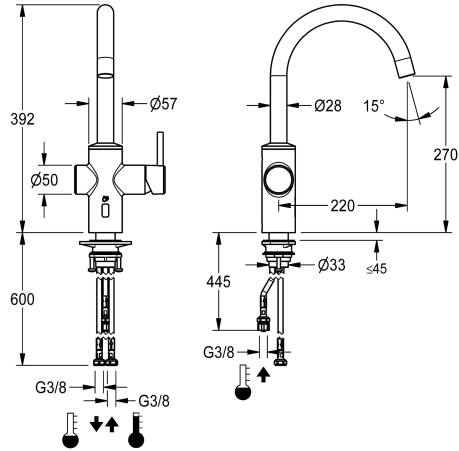

KWC BISTRO E

Eengreepsmengkraan - sensorkraan, bijna contactloos - keuken

Modell-Linie: BISTRO E | 10.581.102.700FL

Kranen | Elektronische kranen

KWC-No.

3600001625

roestvrij staal, A 220, flexibele aansluitslangen 3/8", batterij

- tijdgestuurde watertijd
- vooraf ingestelde watertemperatuur
- * Magneetventiel
- * Flexibele aansluitslangen 3/8"
- * QuickInstallation - Bevestiging met draadfitting met borgschroeven
- * Tafelboring ø35 mm
- * Levering: montaggio sotto il lavello

Kraan type

bouwworm

Hoogteafmeting

Projectie A

Afmetingen wateruitlaat

Materiaal

BERÜHRUNGSARM

FLEXIBLE_ANSCHLUSSSCHL_3/8"

SCHWENKBAR

BATTERIE

SEITENBEDIENT

roestvrij staal

STANDMONTAGE

ELEKTRONIK

J-AUSLAUF

392