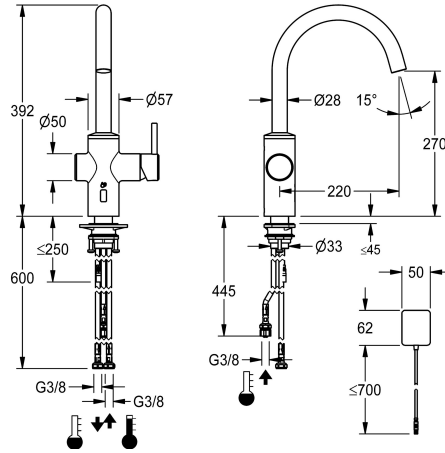

KWC BISTRO E

Eengreepsmengkraan - Sensorkraan, bijna contactloos - Keuken

Modell-Linie: BISTRO E | 10.581.102.700FL

Kranen | Elektronische kranen

KWC-No.

3600001625

roestvrij staal, A 220, flexibele aansluitslangen, batterij

- met keramische-schijventechniek

- debiet en temperatuur traploos instelbaar

* Opto-elektronische sensor

- tijdgestuurde watertijd

- vooraf ingestelde watertemperatuur

* Magneetventiel

* Flexibele aansluitslangen 3/8"

* QuickInstallation - Bevestiging met draadfitting met borgschroeven

* Tafelboring ø35 mm

* Levering:

- Batterijcompartiment inclusief 6 V-batterij lithium CRP2 per il

montaggio sotto il lavello

NEW

Technical Data

bouwworm

Hoogteafmeting

Projectie A

Afmetingen wateruitlaat

Materiaal

Laag contact

flexibele aansluitslangen

draaibaar