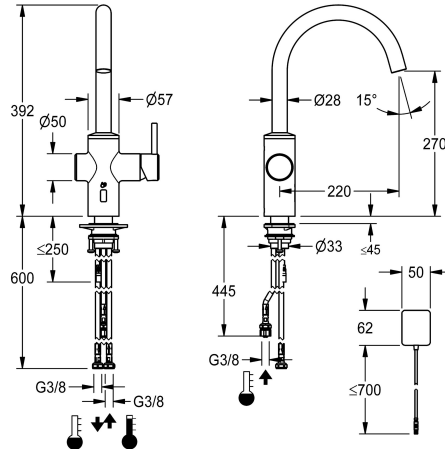

### KWC-No.

**3600001625**

acier inoxydable, A 220, tuyaux de raccordement flexibles, batterie

- \* Robinet hybride, sans contact, cuisine
- \* En acier inoxydable
- \* Bec orientable fixe, extensible à 50°, 120° ou 360°
- Neoperl® Caché® laminair
- \* OptimalSpace - un espace de lavage ou de travail généreux
- \* Cartouche
- avec technique à disques céramique
- réglage de débit et de température continu
- \* Capteur optoélectronique
- Durée de l'eau contrôlée

- Température de l'eau pré-réglée
- \* Vanne magnétique
- \* Raccordements flexibles 3/8"
- \* QuickInstallation - Fixation à l'aide de raccords filetés avec vis de blocage
- \* Perçage utile ø35 mm
- \* Livraison:
- Compartiment de pile, pile 6 V Lithium CRP2 incluse à monter sous l'évier

### Données techniques

Contrôle électronique
Raccord
goulot
Alimentation électrique
Commande
Code couleur
Type d'installation
Type de robinet
forme de construction
Dimension de la hauteur
Projection A
Dimension de la sortie d'eau
Matière

à faible contact
tuyaux de raccordement flexibles
orientable
pile
commande latérale
acier inoxydable
montage vertical
Elektronik
J-Bec
392
A220
270
Acier inoxydable