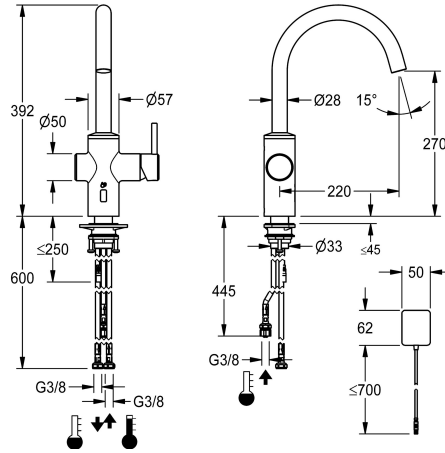

KWC BISTRO E

Hebelmischer - Automatikarmatur, berührungsarm - Küche

Modell-Linie: BISTRO E | 10.581.102.700FL

Armaturen | Elektronische Armaturen

KWC-Nr.

360001625

edelstahl, A 220, flexible Anschlusschläuche, Batterie

- * Hybridarmatur, berührungsarm, Küche
- * Aus Edelstahl
- * Schwenkauslauf fest, erweiterbar auf 50°, 120° und 360°
- Neoperl Caché laminar
- * OptimalSpace - grosszügiger Wasch- /Arbeitsbereich
- * Steuerpatrone
- mit Keramikscheibentechnik
- Auslaufmenge und Temperatur stufenlos einstellbar
- * Opto-elektronischer Sensor
- zeitgesteuerte Wasserlaufzeit

- voreingestellte Wassertemperatur
- * Magnetventil
- * Flexible Anschlusschläuche 3/8"
- * QuickInstallation - Befestigung mit Gewindestutzen M33 x 1.5 mit Feststellschrauben
- * Tischbohrung Ø 35 mm
- * Lieferumfang:
- Batteriefach inkl. Batterie 6V Lithium CRP2 zur Montage unter der Spüle

Technische Daten

Elektronische Steuerung
Anschluss
Auslauf
Stromversorgung
Bedienung
Farbcode
Installationsart
Armaturtyp
Bauform
Mass Höhe
Ausladung A
Mass-Wasseraustritt
Material

berührungsarm
Flexible Anschlusschläuche
schwenkbar
Batterie
seitenbedient
Edelstahl
Standmontage
Elektronik
J-Auslauf
392
A 220
270
rostfreier Stahl