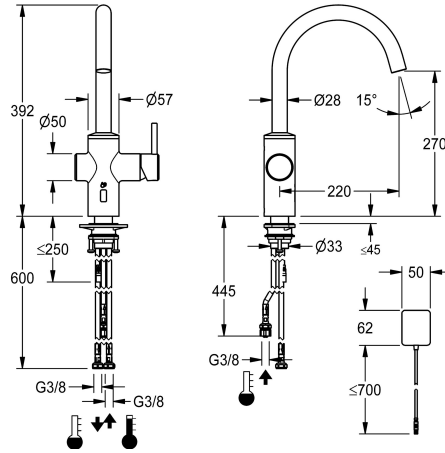

KWC BISTRO E

Hebelmischer - Automatikarmatur, berührungsarm - Küche

Modell-Linie: BISTRO E | 10.581.102.700FL

Armaturen | Elektronische Armaturen

KWC-Nr.

360001625

edelstahl, A 220, flexible Anschlusschläuche, Batterie

- voreingestellte Wassertemperatur
- * Magnetventil
- * Flexible Anschlusschläuche 3/8"
- * QuickInstallation - Befestigung mit Gewindestutzen M33 x 1.5 mit Feststellschrauben
- * Tischbohrung Ø 35 mm
- * Lieferumfang:
- Batteriefach inkl. Batterie 6V Lithium CRP2 zur Montage unter der Spüle

Technische Daten

Elektronische Steuerung
Anschluss
Auslauf
Stromversorgung
Bedienung
Farbcode
Installationsart
Armaturtyp
Bauform
Mass Höhe
Ausladung A
Mass-Wasseraustritt
Material
teamNumber
sanitasTroeschNumber

berührungsarm
Flexible Anschlusschläuche
schwenkbar
Batterie
seitenbedient
Edelstahl
Standmontage
Elektronik
J-Auslauf
392
A 220
270
rostfreier Stahl
727407.52
6111 163.617

Optionales Zubehör

KWC BISTRO E