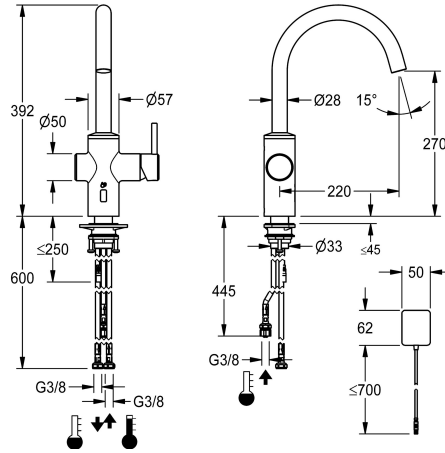

## KWC BISTRO E

Hebelmischer - Automatikarmatur, berührungsarm - Küche

Modell-Linie: BISTRO E | 10.581.102.700FL

Armaturen | Elektronische Armaturen

### KWC-Nr.

**360001625**

edelstahl, A 220, flexible Anschlusschläuche, Batterie

- \* Hybridarmatur, berührungsarm, Küche
- \* Aus Edelstahl
- \* Schwenkauslauf fest, erweiterbar auf 50°, 120° und 360°
- Neoperl Caché laminar
- \* OptimalSpace - grosszügiger Wasch- /Arbeitsbereich
- \* Steuerpatrone
- mit Keramikscheibentechnik
- Auslaufmenge und Temperatur stufenlos einstellbar
- \* Opto-elektronischer Sensor
- zeitgesteuerte Wasserlaufzeit

- voreingestellte Wassertemperatur
- \* Magnetventil
- \* Flexible Anschlusschläuche 3/8"
- \* QuickInstallation - Befestigung mit Gewindestutzen M33 x 1.5 mit Feststellschrauben
- \* Tischbohrung Ø 35 mm
- \* Lieferumfang:
- Batteriefach inkl. Batterie 6V Lithium CRP2 zur Montage unter der Spüle

berührungsarm
Flexible Anschlusschläuche
schwenkbar
Batterie
seitenbedient
Edelstahl
Standmontage
Elektronik
J-Auslauf
392
A 220
270
rostfreier Stahl
727407.52
6111 163.617