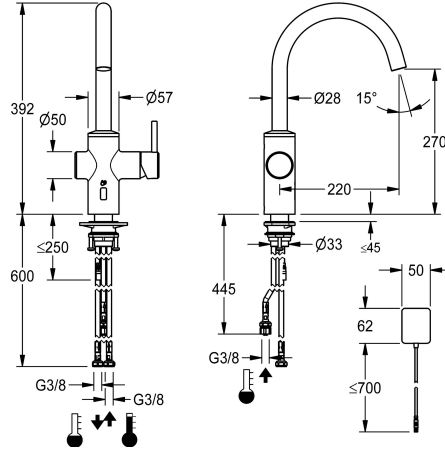

KWC BISTRO E

Hebelmischer - Automatikarmatur, berührungsarm - Küche

Modell-Linie: BISTRO E | 10.581.102.700FL

Armaturen | Elektronische Armaturen

KWC-Nr.

360001625

edelstahl, A 220, flexible Anschlusschläuche, Batterie

- * Hybridarmatur, berührungsarm, Küche
- * Aus Edelstahl
- * Schwenkauslauf fest, erweiterbar auf 50°, 120° und 360°
- Neoperl Caché laminar
- * OptimalSpace - grosszügiger Wasch- /Arbeitsbereich
- * Steuerpatrone
- mit Keramikscheibentechnik
- Auslaufmenge und Temperatur stufenlos einstellbar
- * Opto-elektronischer Sensor
- zeitgesteuerte Wasserlaufzeit

- voreingestellte Wassertemperatur
- * Magnetventil
- * Flexible Anschlusschläuche 3/8"
- * QuickInstallation - Befestigung mit Gewindestutzen M33 x 1.5 mit Feststellschrauben
- * Tischbohrung Ø 35 mm
- * Lieferumfang:
- Batteriefach inkl. Batterie 6V Lithium CRP2 zur Montage unter der Spüle

Technische Daten

Elektronische Steuerung
Anschluss
Auslauf
Stromversorgung
Bedienung
Farbcode
Installationsart
Armaturtyp
Bauform
Mass Höhe
Ausladung A
Mass-Wasseraustritt
Material

berührungsarm
Flexible Anschlusschläuche
schwenkbar
Batterie
seitenbedient
Edelstahl
Standmontage
Elektronik
J-Auslauf
392
A 220
270
rostfreier Stahl