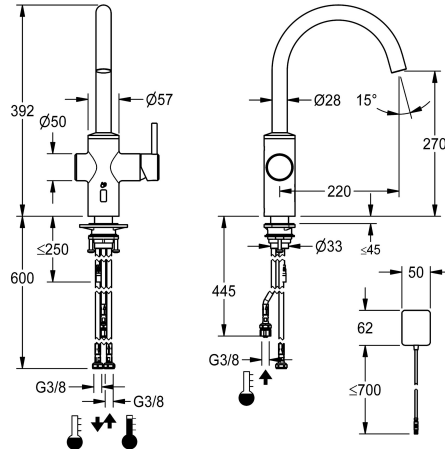

## KWC BISTRO E

Hebelmischer - Automatikarmatur, berührungsarm - Küche

Modell-Linie: BISTRO E | 10.581.102.700FL

Armaturen | Elektronische Armaturen

### KWC-Nr.

**360001625**

edelstahl, A 220, flexible Anschlusschläuche, Batterie

- \* Hybridarmatur, berührungsarm, Küche
- \* Aus Edelstahl
- \* Schwenkauslauf fest, erweiterbar auf 50°, 120° und 360°
- Neoperl Caché laminar
- \* OptimalSpace - grosszügiger Wasch- /Arbeitsbereich
- \* Steuerpatrone
- mit Keramikscheibentechnik
- Auslaufmenge und Temperatur stufenlos einstellbar
- \* Opto-elektronischer Sensor
- zeitgesteuerte Wasserlaufzeit

- voreingestellte Wassertemperatur
- \* Magnetventil
- \* Flexible Anschlusschläuche 3/8"
- \* QuickInstallation - Befestigung mit Gewindestutzen M33 x 1.5 mit Feststellschrauben
- \* Tischbohrung Ø 35 mm
- \* Lieferumfang:
- Batteriefach inkl. Batterie 6V Lithium CRP2 zur Montage unter der Spüle

### Technische Daten

Elektronische Steuerung
Anschluss
Auslauf
Stromversorgung
Bedienung
Farbcode
Installationsart
Armaturtyp
Bauform
Mass Höhe
Ausladung A
Mass-Wasseraustritt
Material

berührungsarm
Flexible Anschlusschläuche
schwenkbar
Batterie
seitenbedient
Edelstahl
Standmontage
Elektronik
J-Auslauf
392
A 220
270
rostfreier Stahl