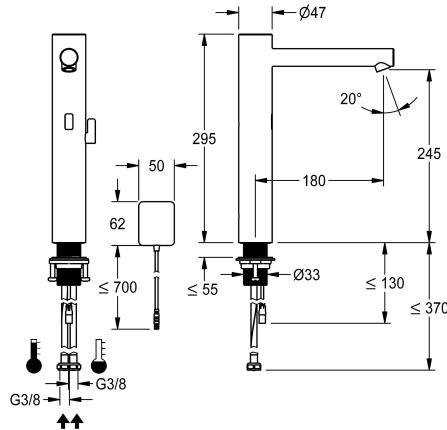

## KWC ONO E

Sensorkraan, contactloos - Wastafel

Modell-Linie: ONO E | 12.576.023.700FL

Kranen | Elektronische kranen

### KWC-No.

**360001588**

roestvrij staal, A 180, flexibele aansluitslangen, zonder afvoergarnituur, net AP, met menging

- \* Automatische mengkraan, contactloos, Wastafel
- opto-elektronica besturing
- \* Voor opzetbak
- \* Van roestvrijstaal
- \* Met menging
- verstelbare, draaibare temperatuurstop
- \* EcoProtect - waterbesparende inrichting
- \* Controle elektronica
- 24-uurs hygiënespoeling activeerbaar
- Veiligheidsuitschakeling bij continue reflectie
- Opslag van statistische gegevens
- \* Vaste uitloop

- Neoperl® Perlator® SSR, zwenkstraalregelaar
- \* Magneetventiel
- \* Flexibele aansluitslangen 3/8"
- \* QuickInstallation - Bevestiging met draadfitting M33 x 1.5 met borgschroeven
- \* Tafelboring ø35 mm
- \* Leverings:
- Stekkeradapter 100-240 V AC - 6,75 V DC
- \* Apart bestellen (optie of indien nodig):
- Mogelijkheid tot parametring via bidirectionele afstandsbediening of C-module Z.540.137 met een app