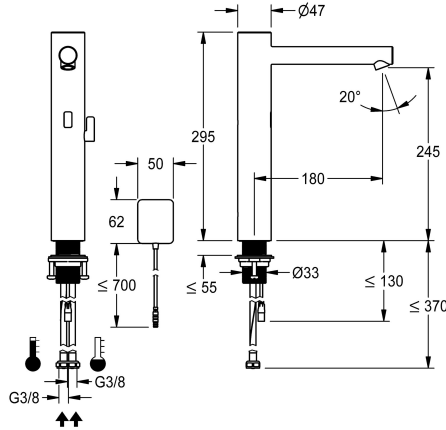

KWC ONO E

Rubinetto automatico, senza contatto – lavabo

Modell-Linie: ONO E | 12.576.023.700FL

Rubinetterie per bagni | Rubinetterie elettroniche

KWC-No.

360001588

acciaio inox, A 180, tubi di collegamento flessibili, senza set di scarico, adattatore di alimentazione, con miscelazione

- Neoperl® Perlator® SSR, rompigetto orientabile
- * Valvola magnetico
- * Tubi flessibili di collegamento da 3/8"
- * QuickInstallation - Fissaggio tramite raccordo filettato M33 x 1.5 con viti di arresto
- * Foratura Ø35 mm
- * Entità di fornitura:
- Alimentatore di rete a spina 100-240 V AC - 6.75 V DC
- * Ordinare separatamente (opzionale o se necessario):
- Possibilità di parametrizzazione tramite telecomando bidirezionale o modulo C.Z.540.137 con app

NEW

Dati tecnici

Portata
Controllo elettronico
Raccordo
bocca
Alimentazione
Codice colore
Tipo di installazione
Tipo di rubinetto
Dimensioni in altezza
Classe di rumorosità
Proiezione A
Etichetta energetica

4,8 l/min (3 bar)
senza contatto
04
Fissato
Netz AP
acciaio inox
per lavabo sopraiano
Elektronik
295
I
A180
A

Accessori opzionali

KWC ONO E

Rubinetti automatico, senza contatto – lavabo

Modell-Linie: ONO E | 12.576.023.700FL