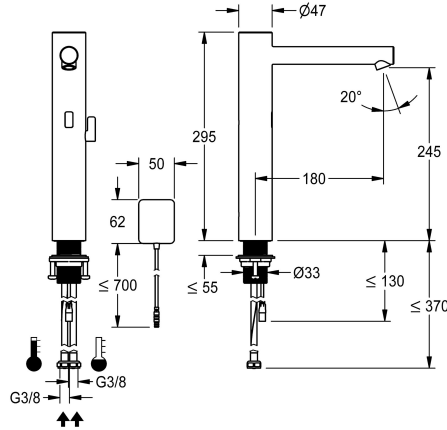

## KWC ONO E

Rubinetto automatico, senza contatto – lavabo

Modell-Linie: ONO E | 12.576.023.700FL

Rubinetterie per bagni | Rubinetterie elettroniche

### KWC-No.

**360001588**

acciaio inox, A 180, tubi di collegamento flessibili, senza set di scarico, adattatore di alimentazione, con miscelazione

- \* Miscelatore automatico, elettronica
- comando opto-elettronico
- \* Per lavabo sopraiano
- \* Di acciaio inossidabile
- \* Con miscelazione
- Arresto della temperatura regolabile e antirotazione
- \* EcoProtect - risparmio idrico
- \* Elettronica di comando
- risciacquo igienico a 24 ore attivabile
- spegnimento di sicurezza in caso di riflessione continua
- Memorizzazione dei dati statistici
- \* Bocca fissa

- Neoperl® Perlator® SSR, rompigetto orientabile
- \* Valvola magnetico
- \* Tubi flessibili di collegamento da 3/8"
- \* QuickInstallation - Fissaggio tramite raccordo filettato M33 x 1.5 con viti di arresto
- \* Foratura Ø35 mm
- \* Entità di fornitura:
- Alimentatore di rete a spina 100-240 V AC - 6.75 V DC
- \* Ordinare separatamente (opzionale o se necessario):
- Possibilità di parametrizzazione tramite telecomando bidirezionale o modulo C.Z.540.137 con app

### Dati tecnici

Portata	4,8 l/min (3 bar)
Controllo elettronico	senza contatto
Raccordo	04
Bocca	Fissato
Alimentazione	Netz AP
Codice colore	acciaio inox
Tipo di installazione	per lavabo sopraiano
Tipo di rubinetto	Elektronik
Dimensioni in altezza	295
Classe di rumorosità	I
Proiezione A	A180
Etichetta energetica	A
teamNumber	725832.52
sanitasTroeschNumber	6113 986.617