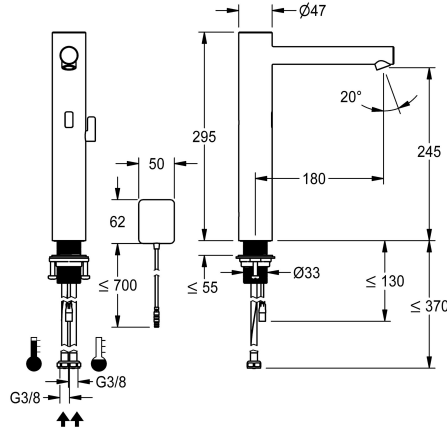

KWC ONO E

Robinet automatique, sans contact - lavabo

Modell-Linie: ONO E | 12.576.023.700FL

Robinetteries | Robinets électroniques

KWC-No.

360001588

acier inoxydable, A 180, tuyau de raccordement flexible, sans kit d'évacuation, AP secteur, avec mélangeur

- Neoperl® Perlator® SSR, régulateur de jet orientable
- * Vanne magnétique
- * Raccordements flexibles 3/8"
- * QuickInstallation - Fixation à l'aide de raccords filetés M33 x 1.5 avec vis de blocage
- * Perçage utile ø35 mm
- * Livraison:
 - Transformateur 100-240 V AC - 6.75 V DC
 - * À commander séparément (optionnel ou si nécessaire):
 - Possibilité de paramétrage par télécommande bidirectionnelle ou module C.Z.540.137 avec une application

Données techniques

Débit
Contrôle électronique
Raccord
goulot
Alimentation électrique
Code couleur
Type d'installation
Type de robinet
Dimension de la hauteur
Groupe de bruit pour la robinetterie
Projection A
Label énergétique
teamNumber
sanitasTroeschNumber

Modell-Linie: ONO E | 12.576.023.700FL
Robinetteries | Robinets électroniques

Télécommande bidirectionnelle

2030036654
ACEX9005

Télécommande à 2 touches

2030036849
ACEX9004

Module C

3600001331
ACEX9020