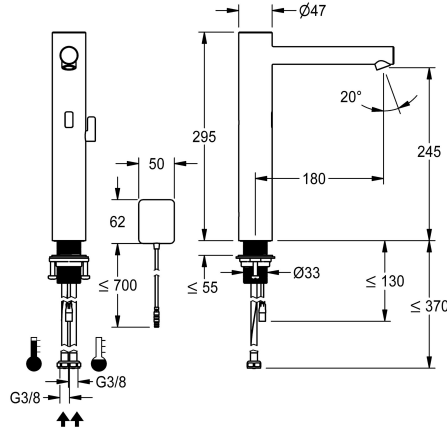

KWC ONO E

Automatikarmatur, berührungslos - Waschtisch - Bad

Modell-Linie: ONO E | 12.576.023.700FL

Armaturen | Elektronische Armaturen

KWC-Nr.

360001588

edelstahl, A 180, flexible Anschlusschläuche, ohne Ablaufgamitur, Netz AP, mit Mischung

- Neoperl® Perlator® SSR, Schwenkstrahlregler
- * Magnetventil
- * Flexible Anschlusschläuche 3/8"
- * QuickInstallation - Befestigung mit Gewindestutzen M33 x 1.5 mit Feststellschrauben
- * Tischbohrung Ø 35 mm
- * Lieferumfang:
 - Steckernetzteil 100-240 V AC - 6,75 V DC
 - * Separat bestellen (optional oder falls erforderlich):
 - Möglichkeit der Parametrisierung über bidirektionale Fernbedienung, oder C-Modul Z.540.137 mit einer App

NEW

Technische Daten

Auslaufmenge
Elektronische Steuerung
Anschluss
Auslauf
Stromversorgung
Farbcode
Installationsart
Armaturtyp
Mass Höhe
Armaturengeräuschgruppe
Ausladung A
Energie Etikette
teamNumber
sanitasTroeschNumber