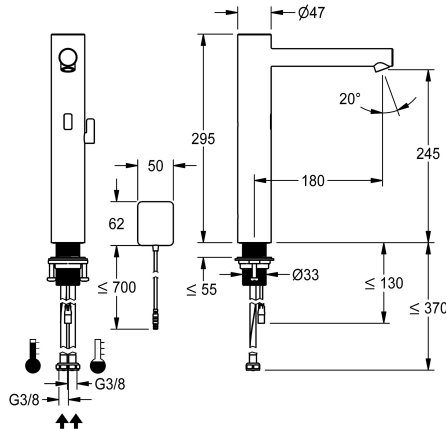

## KWC ONO E

Sensorkraan, contactloos - Wastafel

Modell-Linie: ONO E | 12.576.013.700FL

Kranen | Elektronische kranen

### KWC-No.

**360001587**

roestvrij staal, A 180, flexibele aansluitlangen, zonder afvoergarnituur, batterij, met menging

- \* Automatische mengkraan, contactloos, Wastafel
- opto-elektronica besturing
- \* Voor opzetbak
- \* Van roestvrijstaal
- \* Met menging
- verstelbare, draaibare temperatuurstop
- \* EcoProtect - waterbesparende inrichting
- \* Controle elektronica
- 24-uurs hygiënespoeling activeerbaar
- Veiligheidsuitschakeling bij continue reflectie
- Opslag van statistische gegevens
- \* Vaste uitloop

- Neoperl® Perlator® SSR, zwenkstraalregelaar
- \* Magneetventiel
- \* Flexibele aansluitlangen 3/8"
- \* QuickInstallation - Bevestiging met draadfitting M33 x 1.5 met borgschroeven
- \* Tafelboring ø35 mm
- \* Leverings:
- Accu-compartiment inclusief batterij 6V Lithium CRP2 voor montage onder de wastafel
- \* Apart bestellen (optie of indien nodig):
- Mogelijkheid tot parametring via bidirectionele afstandsbediening of C-module (360001331) met een app

### Technical Data

Elektronische besturing
Connection
uitloop
Stroomvoorziening
Kleurcode
Installation_type
Faucet_typ
Hoogteafmeting
Projection_A

contactloz
04
vast
Batterij
RVS
voor opzetbak
Elektronik
295
A180