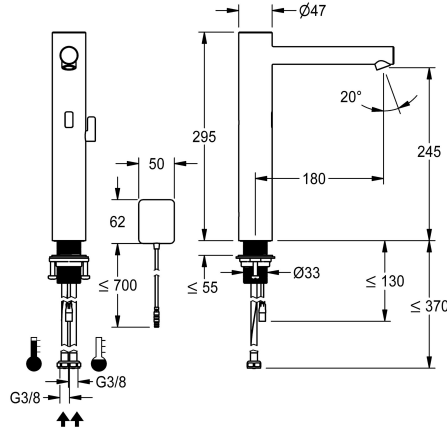

### KWC-No.

**360001587**

acciaio inox, A 180, tubi di collegamento flessibili, senza set di scarico, batteria, con miscelazione

- \* Miscelatore automatico, elettronica
- comando opto-elettronico
- \* Per lavabo sopraiano
- \* Di acciaio inossidabile
- \* Con miscelazione
- Arresto della temperatura regolabile e antirrotazione
- \* EcoProtect - risparmio idrico
- \* Elettronica di comando
- risciacquo igienico a 24 ore attivabile
- spegnimento di sicurezza in caso di riflessione continua
- Memorizzazione dei dati statistici
- \* Bocca fissa

- Neoperl® Perlator® SSR, rompigetto orientabile
- \* Valvola magnetico
- \* Tubi flessibili di collegamento da 3/8"
- \* QuickInstallation - Fissaggio tramite raccordo filettato M33 x 1.5 con viti di arresto
- \* Foratura Ø35 mm
- \* Entità di fornitura:
- Vano batterie con batteria 6V Lithium CRP2 per il montaggio sotto il lavabo
- \* Ordinare separatamente (opzionale o se necessario):
- Possibilità di parametrizzazione tramite telecomando bidirezionale o modulo C (3600001331) con app

### Dati tecnici

Controllo elettronico
Raccordo
bocca
Alimentazione
Codice colore
Tipo di installazione
Tipo di rubinetto
Dimensioni in altezza
Proiezione A

senza contatto
04
Fissato
Batteria
acciaio inox
per lavabo sopraiano
Elektronik
295
A180