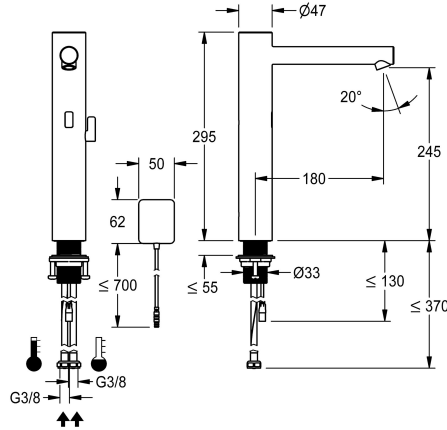

KWC ONO E

Rubinetto automatico, senza contatto – lavabo

Modell-Linie: ONO E | 12.576.013.700FL

Rubinerterre per bagni | Rubinerterre elettroniche

KWC-No.

360001587

acciaio inox, A 180, tubi di collegamento flessibili, senza set di scarico, batteria, con miscelazione

- * Miscelatore automatico, elettronica
- comando opto-elettronico
- * Per lavabo sopraiano
- * Di acciaio inossidabile
- * Con miscelazione
- Arresto della temperatura regolabile e antirotazione
- * EcoProtect - risparmio idrico
- * Elettronica di comando
- risciacquo igienico a 24 ore attivabile
- spegnimento di sicurezza in caso di riflessione continua
- Memorizzazione dei dati statistici
- * Bocca fissa

- Neoperl® Perlator® SSR, rompigetto orientabile
- * Valvola magnetico
- * Tubi flessibili di collegamento da 3/8"
- * QuickInstallation - Fissaggio tramite raccordo filettato M33 x 1.5 con viti di arresto
- * Foratura Ø35 mm
- * Entità di fornitura:
- Vano batterie con batteria 6V Lithium CRP2 per il montaggio sotto il lavabo
- * Ordinare separatamente (opzionale o se necessario):
- Possibilità di parametrizzazione tramite telecomando bidirezionale o modulo C (360001331) con app

Dati tecnici

Controllo elettronico
Raccordo
bocca
Alimentazione
Codice colore
Tipo di installazione
Tipo di rubinetto
Dimensioni in altezza
Proiezione A
teamNumber
sanitasTroeschNumber

senza contatto
04
Fissato
Batteria
acciaio inox
per lavabo sopraiano
Elektronik
295
A180
725833.52
6113 985.617