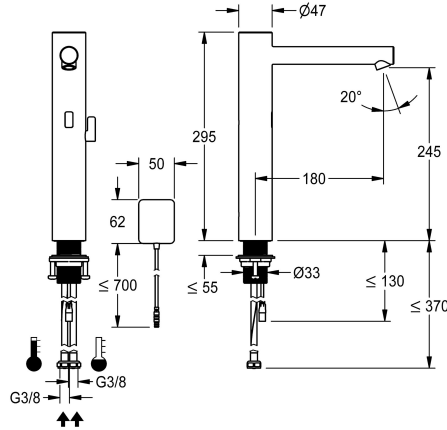

## KWC ONO E

Robinet automatique, sans contact - lavabo

Modell-Linie: ONO E | 12.576.013.700FL  
Robinetteries | Robinets électroniques

### KWC-No.

**360001587**

acier inoxydable, A 180, tuyau de raccordement flexible, sans kit d'évacuation, batterie, avec mélangeur

**NEW**

- \* Mitigeur automatique, sensitive, Lavabo
- commande opto-électronique
- \* Pour lavabo à poser
- \* En acier inoxydable
- \* Avec mélangeur
- butée de température réglable et anti-rotation
- \* EcoProtect - économiseur d'eau
- \* Électronique de commande
- rinçage hygiénique 24 heures activable
- Arrêt de sécurité en cas de réflexion continue
- Stockage des données statistiques
- \* Bec fixe

- Neoperl® Perlator® SSR, régulateur de jet orientable
- \* Vanne magnétique
- \* Raccordements flexibles 3/8"
- \* QuickInstallation - Fixation à l'aide de raccords filetés M33 x 1.5 avec vis de blocage
- \* Perçage utile ø35 mm
- \* Livraison:
  - Compartiment piles avec batterie au lithium CRP2 6 V pour montage sous le lavabo
  - \* À commander séparément (optionnel ou si nécessaire):
  - Possibilité de paramétrage par télécommande bidirectionnelle ou module C (360001331) avec une application

### Données techniques

Contrôle électronique
Raccord
goulot
Alimentation électrique
Code couleur
Type d'installation
Type de robinet
Dimension de la hauteur
Projection A

sans contact
04
Fixe
pile
acier inoxydable
pour lavabo à poser
Elektronik
295
A180