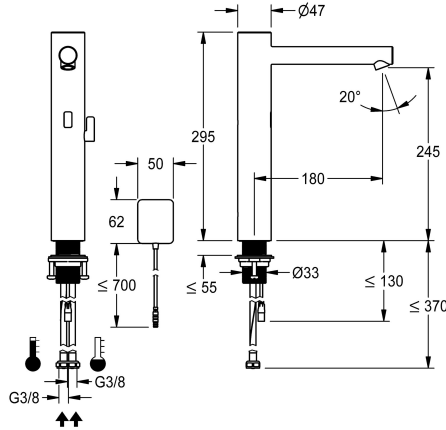

## KWC ONO E

Robinet automatique, sans contact - lavabo

Modell-Linie: ONO E | 12.576.013.700FL

Robinetteries | Robinets électroniques

### KWC-No.

**360001587**

acier inoxydable, A 180, tuyau de raccordement flexible, sans kit d'évacuation, batterie, avec mélangeur

- \* Mitigeur automatique, sensitive, Lavabo
- commande opto-électronique
- \* Pour lavabo à poser
- \* En acier inoxydable
- \* Avec mélangeur
- butée de température réglable et anti-rotation
- \* EcoProtect - économiseur d'eau
- \* Électronique de commande
- rinçage hygiénique 24 heures activable
- Arrêt de sécurité en cas de réflexion continue
- Stockage des données statistiques
- \* Bec fixe

- Neoperl® Perlator® SSR, régulateur de jet orientable
- \* Vanne magnétique
- \* Raccordements flexibles 3/8"
- \* QuickInstallation - Fixation à l'aide de raccords filetés M33 x 1.5 avec vis de blocage
- \* Perçage utile ø35 mm
- \* Livraison:
  - Compartiment piles avec batterie au lithium CRP2 6 V pour montage sous le lavabo
  - \* À commander séparément (optionnel ou si nécessaire):
  - Possibilité de paramétrage par télécommande bidirectionnelle ou module C (360001331) avec une application

### Données techniques

Contrôle électronique
Raccord
goulot
Alimentation électrique
Code couleur
Type d'installation
Type de robinet
Dimension de la hauteur
Projection A
teamNumber
sanitasTroeschNumber