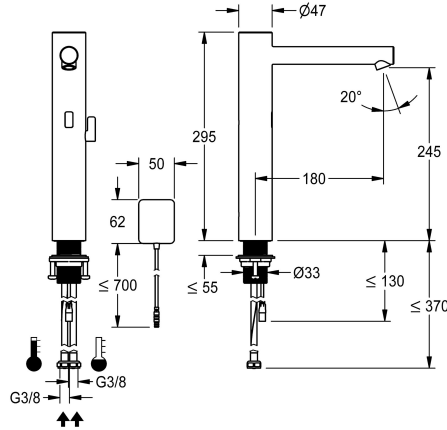

### KWC-Nr.

**360001587**

edelstahl, A 180, flexible Anschlusschläuche, ohne Ablaufgamitur, Batterie, mit Mischung

- \* Automatikarmatur, berührungslos, Waschtisch
- opto-elektronisch gesteuert
- \* Für Aufsatzbecken
- \* Aus Edelstahl
- \* Mit Mischung
- einstellbarer, verdrehsicherer Temperaturanschlag
- \* EcoProtect - Wasserspareinrichtung
- \* Steuerelektronik
- 24-Stunden-Hygienespülung, aktivierbar
- Sicherheitsabschaltung bei Dauerreflexion
- Speicherung von Statistikdaten
- \* Auslauf fest

- Neoperl
- \* Magnetventil
- \* Flexible Anschlusschläuche 3/8"
- \* QuickInstallation - Befestigung mit Gewindestutzen M33 x 1.5 mit Feststellschrauben
- \* Tischbohrung Ø 35 mm
- \* Lieferumfang:
- Batteriefach inkl. Batterie 6V Lithium CRP2 zur Montage unter dem Waschtisch
- \* Separat bestellen (optional oder falls erforderlich):
- Möglichkeit der Parametrisierung über bidirektionale Fernbedienung, oder C-Modul (360001331) mit einer App