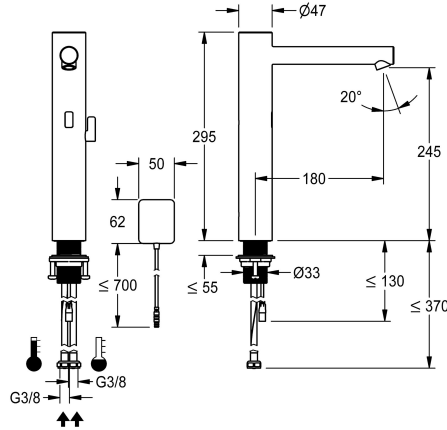

KWC ONO E

Automatikarmatur, berührungslos - Waschtisch - Bad

Modell-Linie: ONO E | 12.576.013.700FL

Armaturen | Elektronische Armaturen

KWC-Nr.

360001587

edelstahl, A 180, flexible Anschlussschläuche, ohne Ablaufgamitur, Batterie, mit Mischung

- Automatikarmatur, berührungslos, Waschtisch
- opto-elektronisch gesteuert
- Für Aufsatzbecken
- Aus Edelstahl
- Mit Mischung
- einstellbarer, verdrehsicherer Temperaturanschlag
- EcoProtect - Wasserspareinrichtung
- Steuerelektronik
- 24-Stunden-Hygienespülung, aktivierbar
- Sicherheitsabschaltung bei Dauerreflexion
- Speicherung von Statistikdaten
- Auslauf fest

- Neoperl
- Magnetventil
- Flexible Anschlussschläuche 3/8"
- QuickInstallation - Befestigung mit Gewindestutzen M33 x 1.5 mit Feststellschrauben
- Tischbohrung Ø 35 mm
- Lieferumfang:
- Batteriefach inkl. Batterie 6V Lithium CRP2 zur Montage unter dem Waschtisch
- Separat bestellen (optional oder falls erforderlich):
- Möglichkeit der Parametrisierung über bidirektionale Fernbedienung, oder C-Modul (360001331) mit einer App

NEW

Technische Daten

Elektronische Steuerung

Anschluss

Auslauf

Stromversorgung

Farbcode

Installationsart

Armaturtyp

Mass Höhe

Ausladung A

teamNumber

sanitasTroeschNumber

berührungslos

Ersatzteile1

fest

Batterie

Edelstahl

für Waschschüssel

Elektronik

295

A 180

725833.52

6113 985.617

Optionales Zubehör