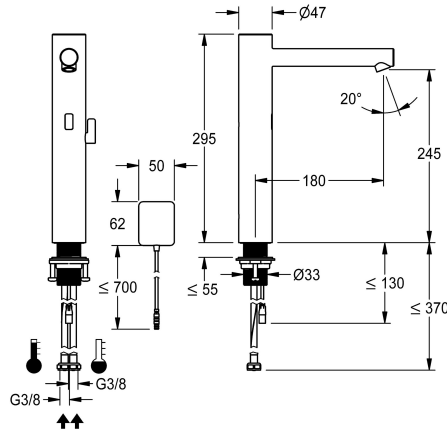

### KWC-Nr.

**360001587**

edelstahl, A 180, flexible Anschlusschläuche, ohne Ablaufgamitur, Batterie, mit Mischung

- \* Automatikarmatur, berührungslos, Waschtisch
- opto-elektronisch gesteuert
- \* Für Aufsatzbecken
- \* Aus Edelstahl
- \* Mit Mischung
- einstellbarer, verdrehsicherer Temperaturanschlag
- \* EcoProtect - Wasserspareinrichtung
- \* Steuerelektronik
- 24-Stunden-Hygienespülung, aktivierbar
- Sicherheitsabschaltung bei Dauerreflexion
- Speicherung von Statistikdaten
- \* Auslauf fest

- Neoperl
- \* Magnetventil
- \* Flexible Anschlusschläuche 3/8"
- \* QuickInstallation - Befestigung mit Gewindestutzen M33 x 1.5 mit Feststellschrauben
- \* Tischbohrung Ø 35 mm
- \* Lieferumfang:
  - Batteriefach inkl. Batterie 6V Lithium CRP2 zur Montage unter dem Waschtisch
- \* Separat bestellen (optional oder falls erforderlich):
  - Möglichkeit der Parametrisierung über bidirektionale Fernbedienung, oder C-Modul (3600001331) mit einer App

### Technische Daten

Auslaufmenge
Elektronische Steuerung
Anschluss
Auslauf
Stromversorgung
Farbcode
Installationsart
Armaturtyp
Mass Höhe
Armaturengeräuschgruppe
Ausladung A
Energie Etikette

4.8 l/min (3 bar)
berührungslos
Ersatzteile1
fest
Batterie
Edelstahl
für Waschschrüssel
Elektronik
295
I
A 180
A