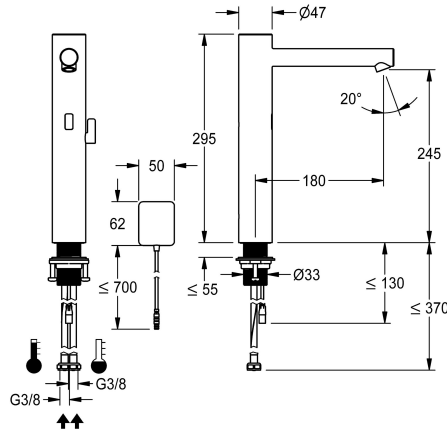

### KWC-Nr.

**360001587**

edelstahl, A 180, flexible Anschlusschläuche, ohne Ablaufgamitur, Batterie, mit Mischung

- \* Automatikarmatur, berührungslos, Waschtisch
- opto-elektronisch gesteuert
- \* Für Aufsatzbecken
- \* Aus Edelstahl
- \* Mit Mischung
- einstellbarer, verdrehsicherer Temperaturanschlag
- \* EcoProtect - Wasserspareinrichtung
- \* Steuerelektronik
- 24-Stunden-Hygienespülung, aktivierbar
- Sicherheitsabschaltung bei Dauerreflexion
- Speicherung von Statistikdaten
- \* Auslauf fest

- Neoperl
- \* Magnetventil
- \* Flexible Anschlusschläuche 3/8"
- \* QuickInstallation - Befestigung mit Gewindestutzen M33 x 1.5 mit Feststellschrauben
- \* Tischbohrung Ø 35 mm
- \* Lieferumfang:
- Batteriefach inkl. Batterie 6V Lithium CRP2 zur Montage unter dem Waschtisch
- \* Separat bestellen (optional oder falls erforderlich):
- Möglichkeit der Parametrisierung über bidirektionale Fernbedienung, oder C-Modul (360001331) mit einer App

### Technische Daten

Elektronische Steuerung
Anschluss
Auslauf
Stromversorgung
Farbcode
Installationsart
Armaturtyp
Mass Höhe
Ausladung A

berührungslos
Ersatzteile1
fest
Batterie
Edelstahl
für Waschschiessel
Elektronik
295
A 180