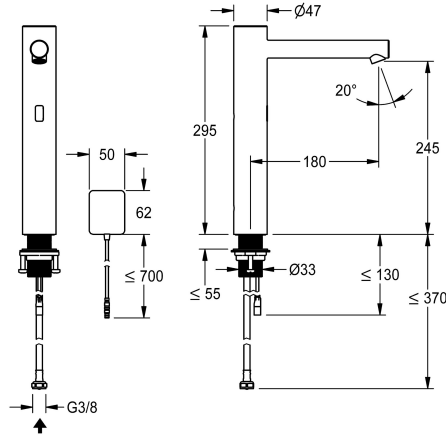

## KWC ONO E

Sensorkraan, contactloos - Wastafel

Modell-Linie: ONO E | 12.576.123.700FL

Kranen | Elektronische kranen

### KWC-No.

**360001586**

roestvrij staal, A 180, flexibele aansluitslang, zonder afvoergarnituur, net AP, zonder menging

- \* Automatische mengkraan, contactloos, Wastafel
- opto-elektronica besturing
- \* Voor opzetbak
- \* Van roestvrijstaal
- \* Zonder menging
- voor koud water of voorgemengd water
- \* EcoProtect - waterbesparende inrichting
- \* Controle elektronica
- 24-uurs hygiënespoeling activeerbaar
- Veiligheidsuitschakeling bij continue reflectie
- Opslag van statistische gegevens
- \* Vaste uitloop

- Neoperl® Perlator® SSR, zwenkstraalregelaar
- \* Magneetventiel
- \* Flexibele aansluitslange 3/8"
- \* QuickInstallation - Bevestiging met draadfitting M33 x 1.5 met borgschroeven
- \* Tafelboring ø35 mm
- \* Leverings:
- Stekkeradapter 100-240 V AC - 6,75 V DC
- \* Apart bestellen (optie of indien nodig):
- Mogelijkheid tot parametring via bidirectionele afstandsbediening of C-module Z.540.137 met een app