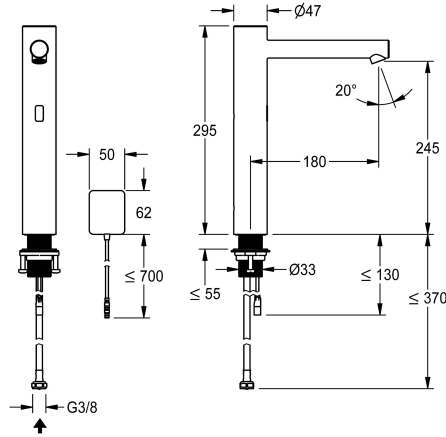

## KWC ONO E

Rubinetto automatico, senza contatto – lavabo

Modell-Linie: ONO E | 12.576.123.700FL

Rubinetterie per bagni | Rubinetterie elettroniche

### KWC-No.

**3600001586**

acciaio inox, A 180, tubo di collegamento flessibile, senza set di scarico, adattatore di alimentazione, senza miscelazione

- \* Miscelatore automatico, elettronica
- comando opto-elettronico
- \* Per lavabo sopraiano
- \* Di acciaio inossidabile
- \* Senza miscelazione
- per acqua fredda o acqua premiscelata
- \* EcoProtect - risparmio idrico
- \* Elettronica di comando
- risciacquo igienico a 24 ore attivabile
- spegnimento di sicurezza in caso di riflessione continua
- Memorizzazione dei dati statistici
- \* Bocca fissa

- Neoperl® Perlator® SSR, rompigetto orientabile
- \* Valvola magnetico
- \* Tubo flessibile di collegamento 3/8"
- \* QuickInstallation - Fissaggio tramite raccordo filettato M33 x 1.5 con viti di arresto
- \* Foratura Ø35 mm
- \* Entità di fornitura:
- Alimentatore di rete a spina 100-240 V AC - 6.75 V DC
- \* Ordinare separatamente (opzionale o se necessario):
- Possibilità di parametrizzazione tramite telecomando bidirezionale o modulo C (3600001331) con app

### Dati tecnici

Controllo elettronico
Raccordo
bocca
Alimentazione
Codice colore
Tipo di installazione
Tipo di rubinetto
Dimensioni in altezza
Proiezione A

senza contatto
05
Fissato
Netz AP
acciaio inox
per lavabo sopraiano
Elektronik
295
A180